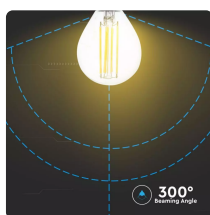

SKU 2856 VT-2486

Lampadina LED Bulb E14 6W 130LM/W Filamento P45 6400K

Colore della Luce
Bianco freddo

Potenza
6W

Flusso Luminoso
800LM

Forma
P45

Specifiche tecniche

Colore della Luce	Bianco freddo	Potenza	6W
Flusso Luminoso	800LM	Forma	P45
Attacco	E14	Temperatura di Colore (CTI)	6400K
Consumo energetico	6kw/1000h	ID EPREL	1025063